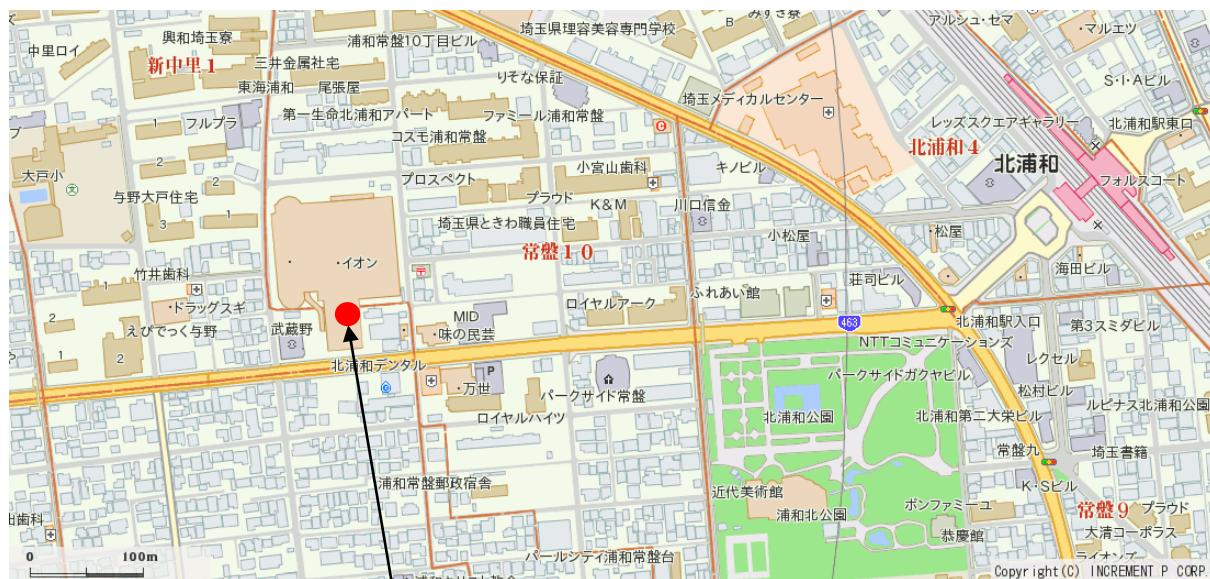

## 西区（指扇）

(仮称) あそびのてんさい指扇保育園

## 中央区（下落合）

(仮称) 保育ルームKanon小規模保育所

### 浦和区（常盤10丁目）

(仮称) 保育所まゐイオン北浦和園